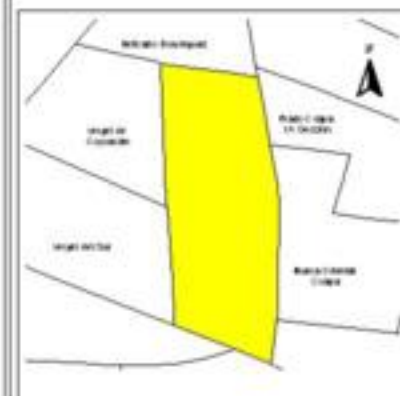

EVALUA DF
Consejo de Evaluación del
Desarrollo Social del
Distrito Federal

ÍNDICE DE DESARROLLO SOCIAL

Delegación: Tlalpan
Colonia: Prado Coapa 2A Sección
Grado de desarrollo: Alto

Grado de Desarrollo Social

-  Muy bajo
-  Bajo
-  Medio
-  Alto
-  Sin dato

0.04 0 0.04 0.08 Kilómetros

Fuente: Elaboración propia con datos de Seduvi e INEGI